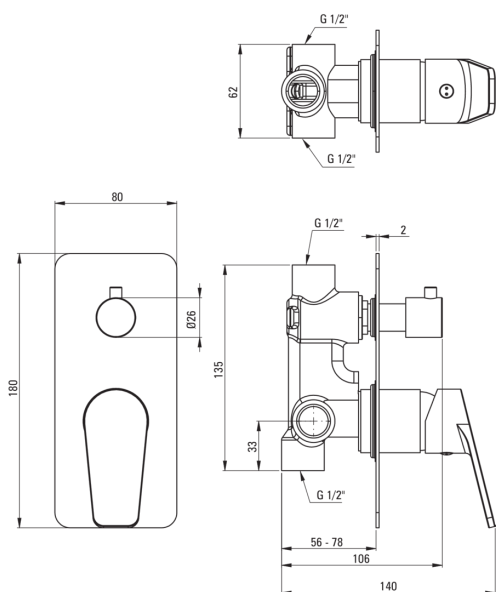

JASMIN

Baterie pentru duș, îngropat

Codul produsului: BGJ_044P

Culoarea: cromat

Baterie

Finisaj	cromat
Tipul bateriei	un mâner, baterie
Metoda de instalare	îngropat
Grupa acustică [db]	1 ($x \leq 20$)

Baterie cartuș

Dimensiunea cartușului ceramic	35 mm
--------------------------------	-------

Comutator funcții

Tipul comutatorului	mecanic
---------------------	---------

Caracteristici:

- Corpul bateriei este fabricat din alamă de cea mai bună calitate.
- Instalarea încastrată la nivel îi oferă băii un aspect estetic.
- Agent de curățare special, sigur pentru suprafețele curățate
- Doar cele mai bune materiale, a căror calitate a fost certificată prin teste de laborator